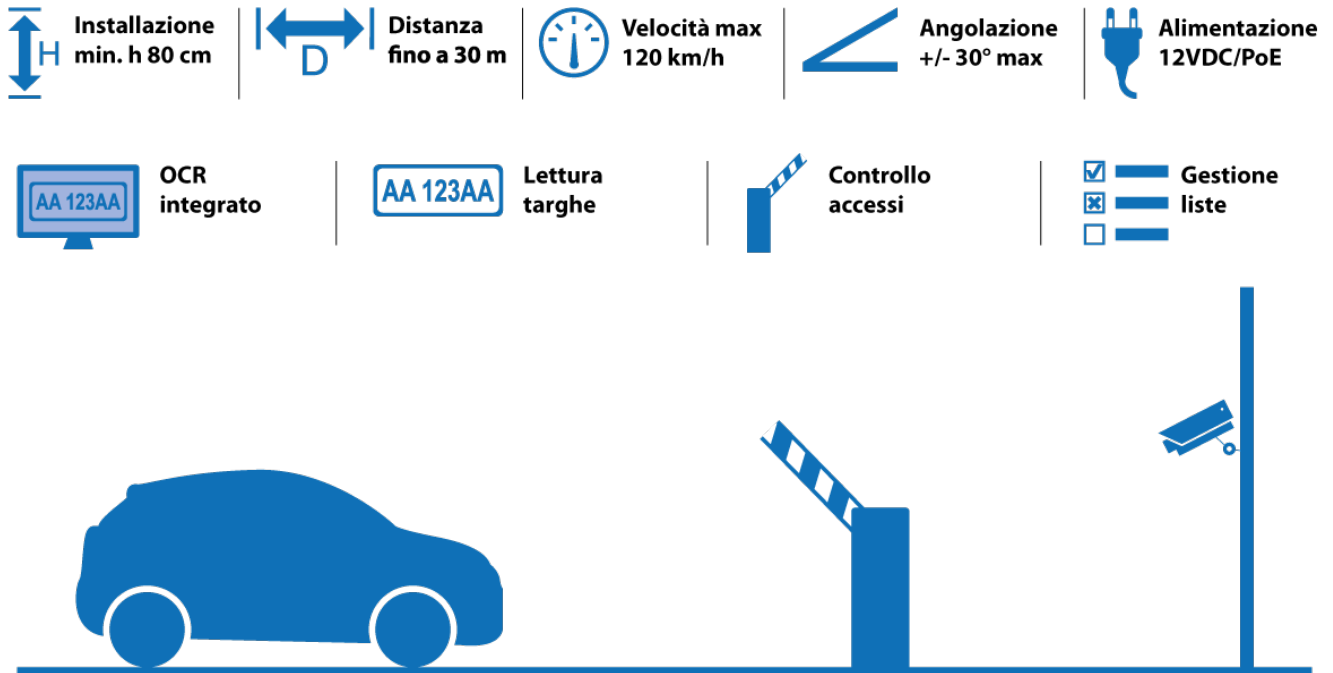

TD-9443A3BH-LR

Codice del prodotto: TD9443A3BHLR

Short Description

Telecamera IP per lettura targhe, velocità di rilevazione fino a 120 Km/h

Descrizione

Telecamere **IP dotate di Analisi video con algoritmi di Intelligenza Artificiale** (apprendimento profondo).

Risoluzione 4MP con tecnologia **Light Explorer** che consente una visione notturna a colori anche in condizione di scarsa illuminazione.

L'analisi video consente la **visualizzazione automatica delle targhe** per la gestione degli accessi veicolari con possibilità di comparazione con database di targhe abilitate e non abilitate.

Alimentazione a 12Vcc o PoE, **triplo stream** video configurabile, slot per scheda SD, conformi a standard Onvif S, G e T.

Accessori

[Gruppo B](#)

[Gruppo U](#)

Specifiche

Specifiche	
Risoluzione	4Mp (2592 × 1520)
Ottica visibile	Motorizzata 8-32mm
Illuminazione	70 ~ 100m
Light Explorer	SI
WDR	120dB
True Alarm	SI
Ingressi audio	1